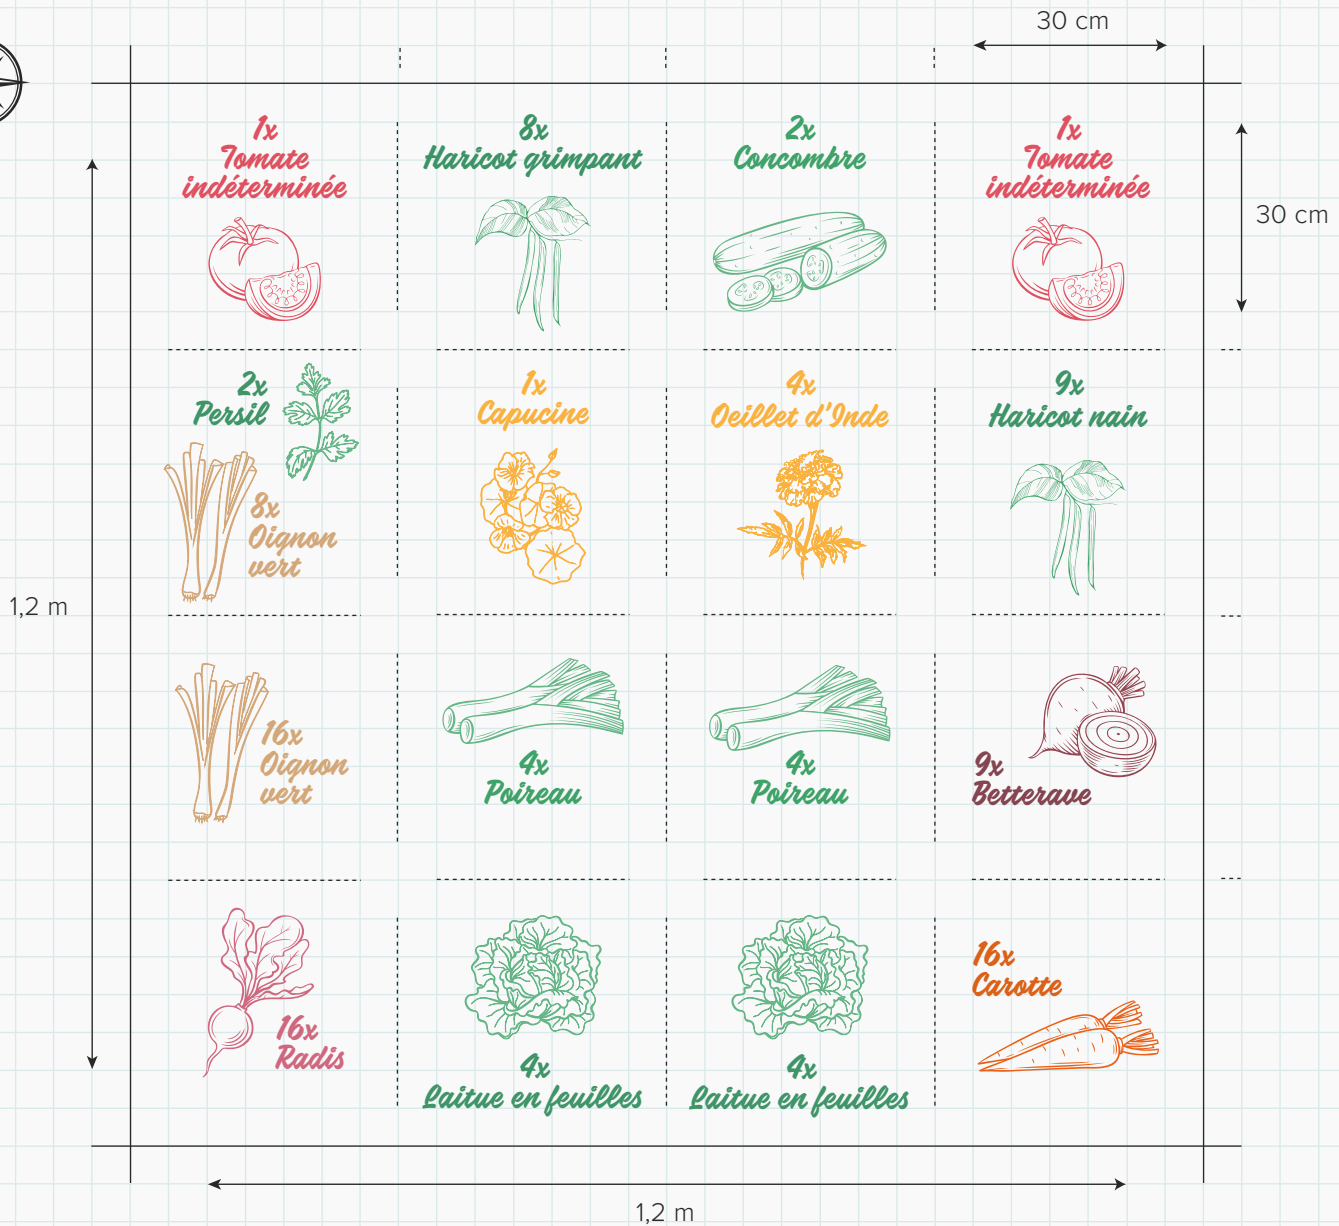

Potager classique

- | | | |
|---|--|---|
| <input type="checkbox"/> Tomate ou tomate cerise indéterminée | <input type="checkbox"/> Oignon vert | <input type="checkbox"/> Betterave |
| <input type="checkbox"/> Haricot grim pant | <input type="checkbox"/> Capucine comestible | <input type="checkbox"/> Radis |
| <input type="checkbox"/> Concombre | <input type="checkbox"/> Œillet d'Inde | <input type="checkbox"/> Laitue en feuilles |
| <input type="checkbox"/> Persil | <input type="checkbox"/> Haricot nain | <input type="checkbox"/> Carotte |
| | <input type="checkbox"/> Poireau | |

Liste des variétés pour les potagers classique, goûte à tout et ratatouille

Cultures verticales exigeant un tuteurage solide d'environ 2 m de haut et bien ancré dans le sol.

Concombre		2
Haricot grimpant		8
Pois grimpant		8
Tomate ou tomate cerise indéterminée		1

30 cm

30 cm

Les plants tuteurés doivent être plantés côte à côte, sur une seule rangée au centre du carré.

Cultures semées tôt (sauf le haricot), à croissance rapide et qui peuvent être ressemées jusqu'à mi-saison lorsqu'un emplacement est libéré à la suite d'une récolte*.

Les plants non tuteurés doivent être répartis de façon égale dans le carré (ex. : 16 plants = 4 rangées de 4, 9 plants = 3 rangées de 3).

LÉGENDE : Nombre de plants par carré de 30 cm x 30 cm

À tailler au besoin